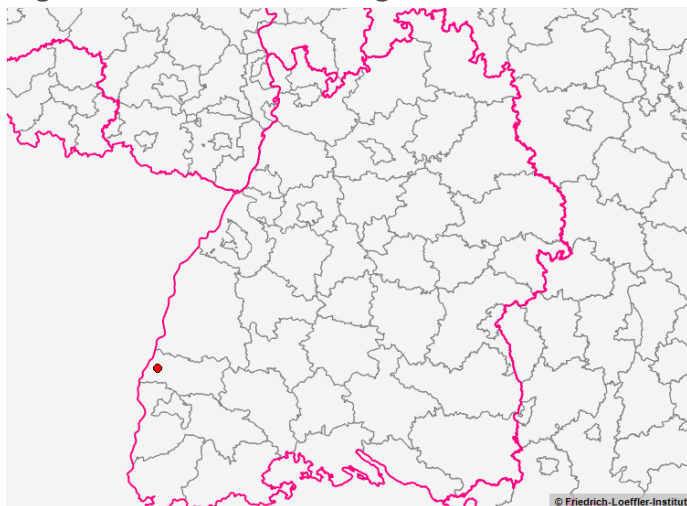

ASP-Fall bei Hausschweinen in Baden-Württemberg (25.05.2022)

Lagekarte Baden-Württemberg:

Sperrbezirk „Forchheim“

Restriktionszonen (Sperrbezirk und Beobachtungsgebiet) rund um Forchheim (Landkreis Emmendingen)