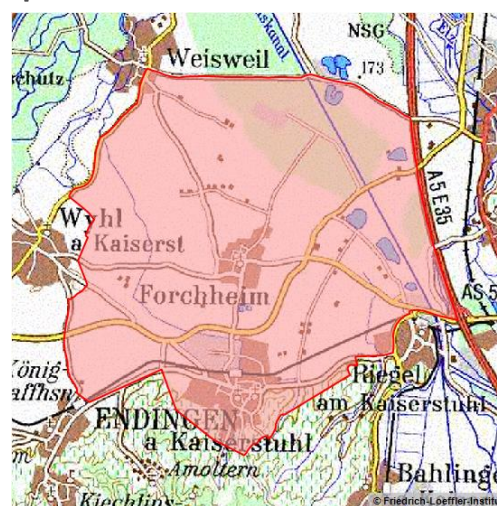

ASP-Fall bei Hausschweinen in Baden-Württemberg (25.05.2022)

Lagekarte Baden-Württemberg:

Sperrbezirk „Forchheim“

Restriktionszonen (Sperrbezirk und Beobachtungsgebiet) rund um Forchheim (Landkreis Emmendingen)